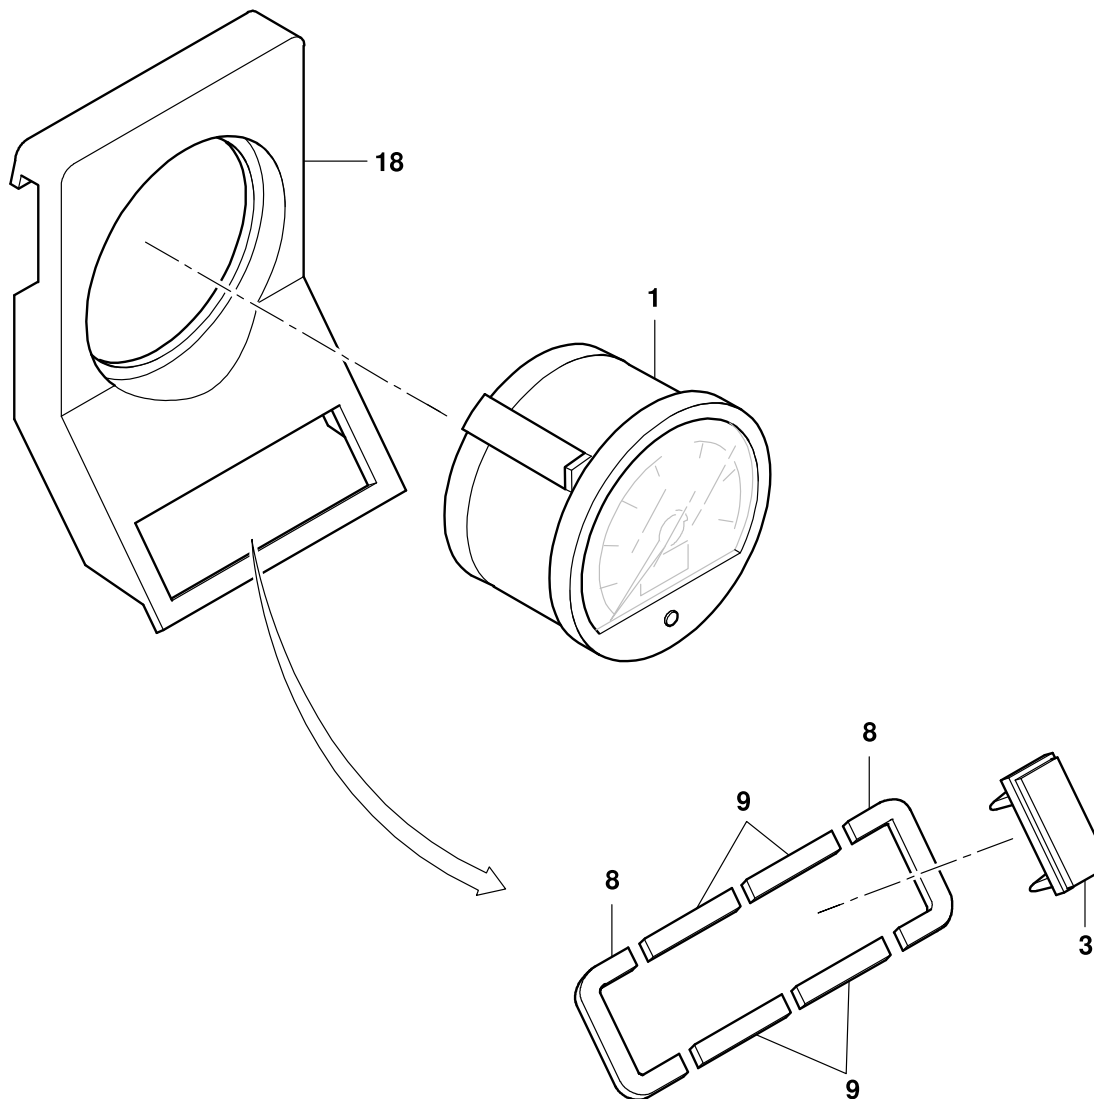

GROVEEINSCHUB 4.3D UW
SLIDE-IN UNIT 4.3D, UWBILDTADEL
PICTORIAL DISPLAY**GMK 3050**
BE 550
G 802

07.10

3054731-ETL C

1/1

3054731-C-BL01-0710-0000